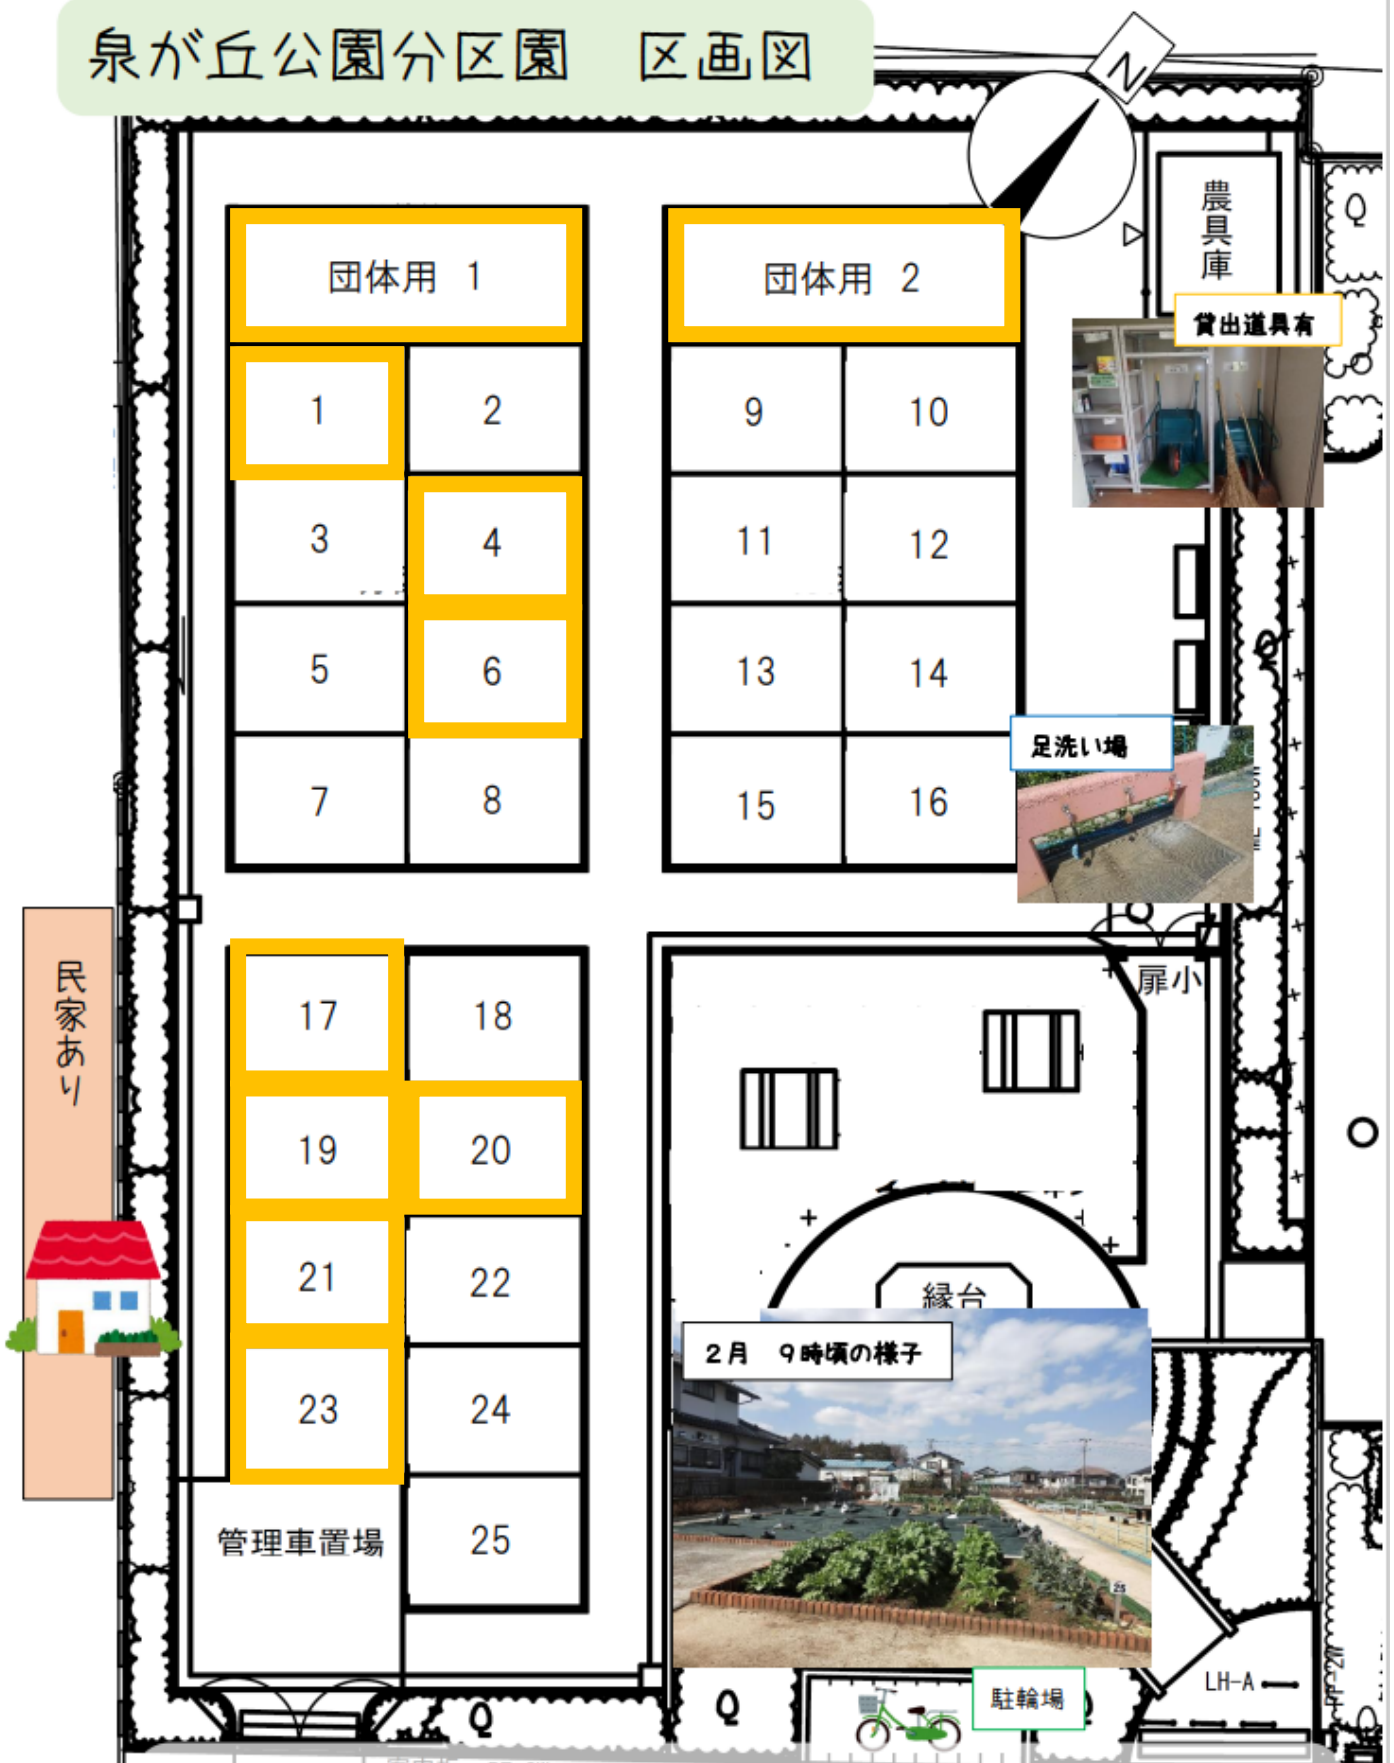

泉が丘公園分区分園 区画図

: 空き区画