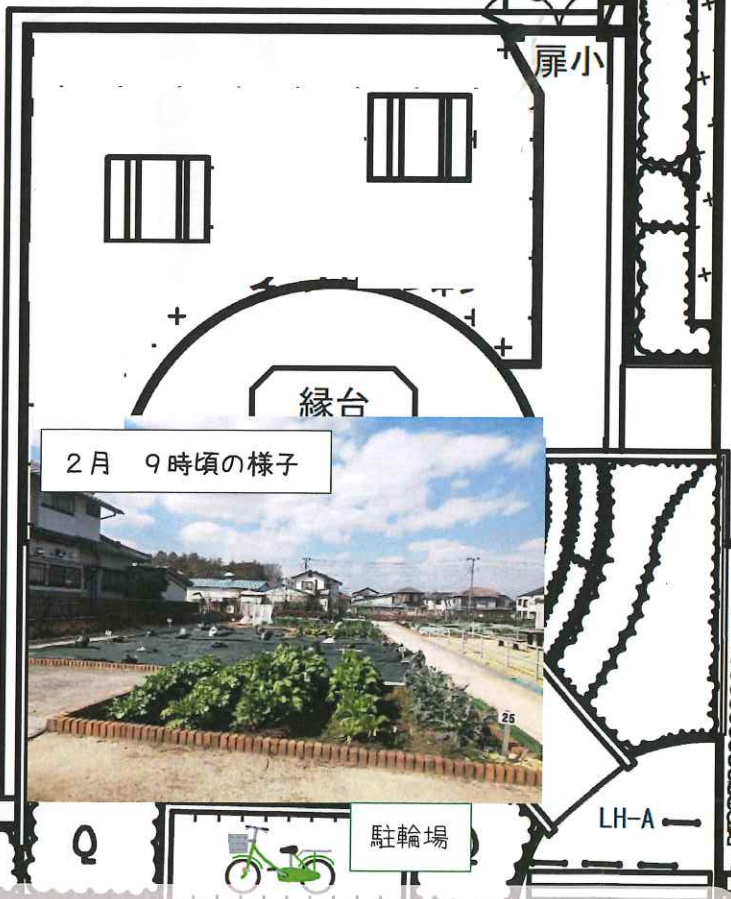

泉が丘公園分区園 区画図

2月 9時頃の様子

民家あり